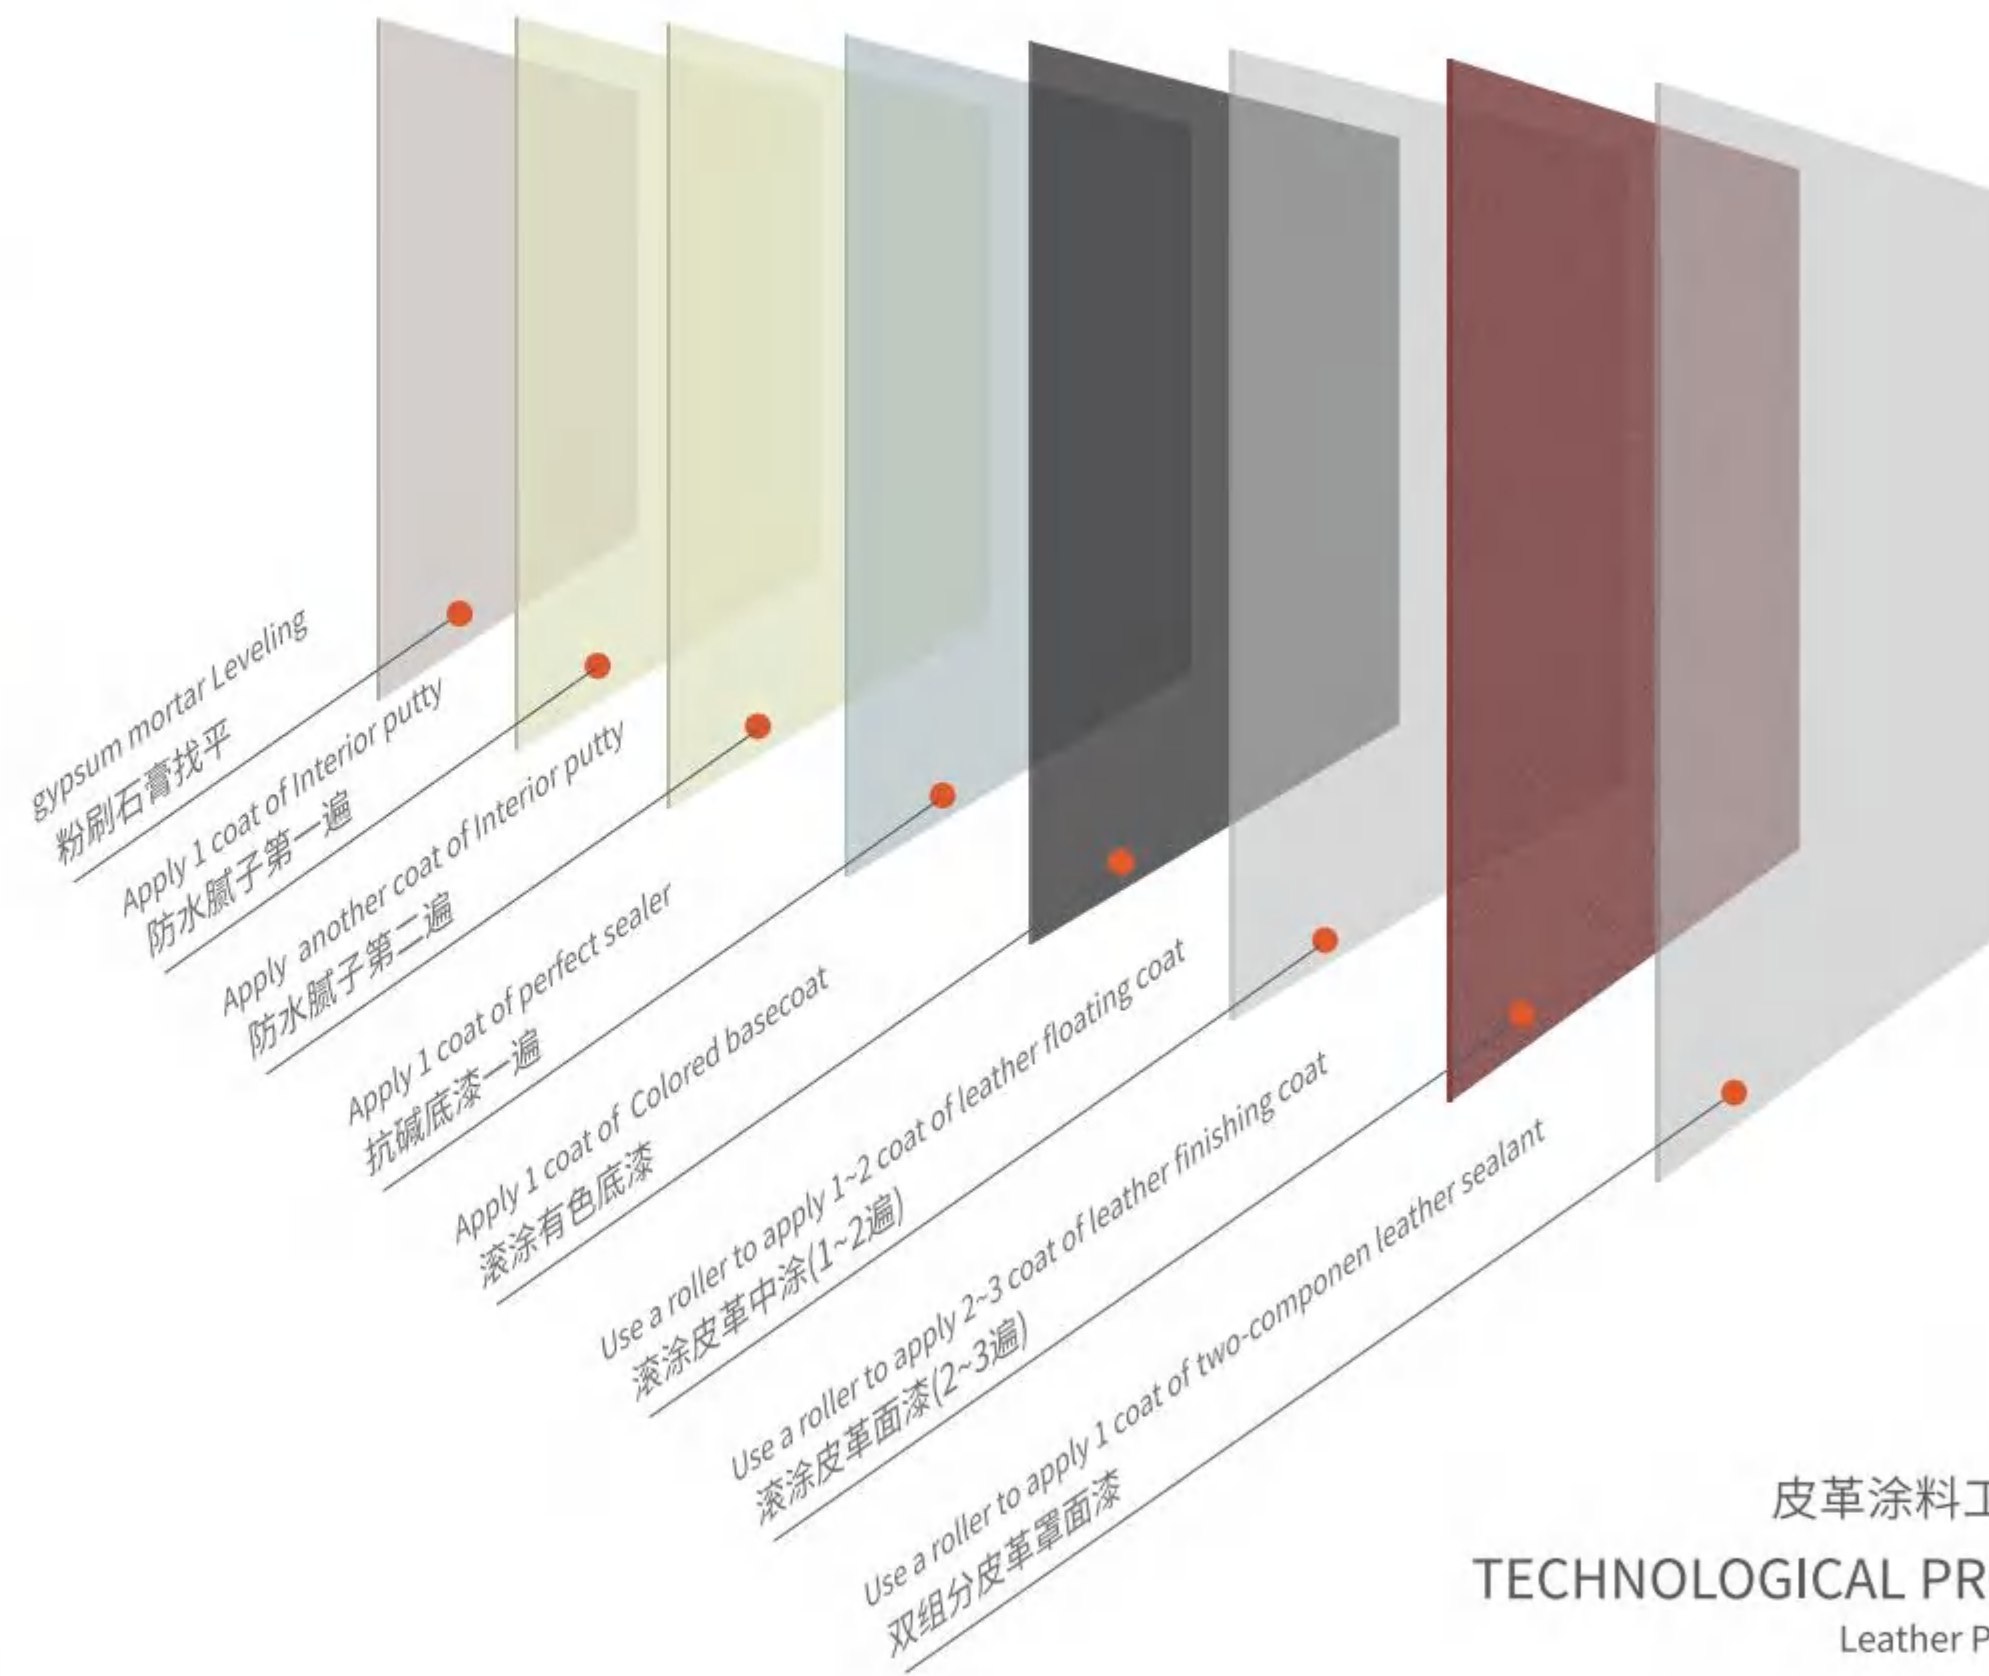

DESIGN IDEA

LEATHER
OURSTUCCO
皮革涂料

THIS EFFECT CAN BE ACHIEVED BY USING OURSTUCCO PRODUCTS & ALL KINDS OF COLOR TONING BY DISPENSER

皮革涂料工艺流程
TECHNOLOGICAL PROCESS
Leather Paint series

LEATHER

【产品备注】

在该系列产品选择中,参考设计师对色彩和效果的建议,选择厂家对应的产品和工艺。在施工前客户可再次进行色彩、产品和工艺的确定,以保证上墙效果和样板的一致性。部分产品,大墙最终效果与小样板存在一定差异,请客户、设计师、厂家代理等,在施工前多方协商,以期达到理想的最终墙面艺术装饰效果。各种系列的艺术效果,由OURSTUCCO公司提供最终的专业释义。