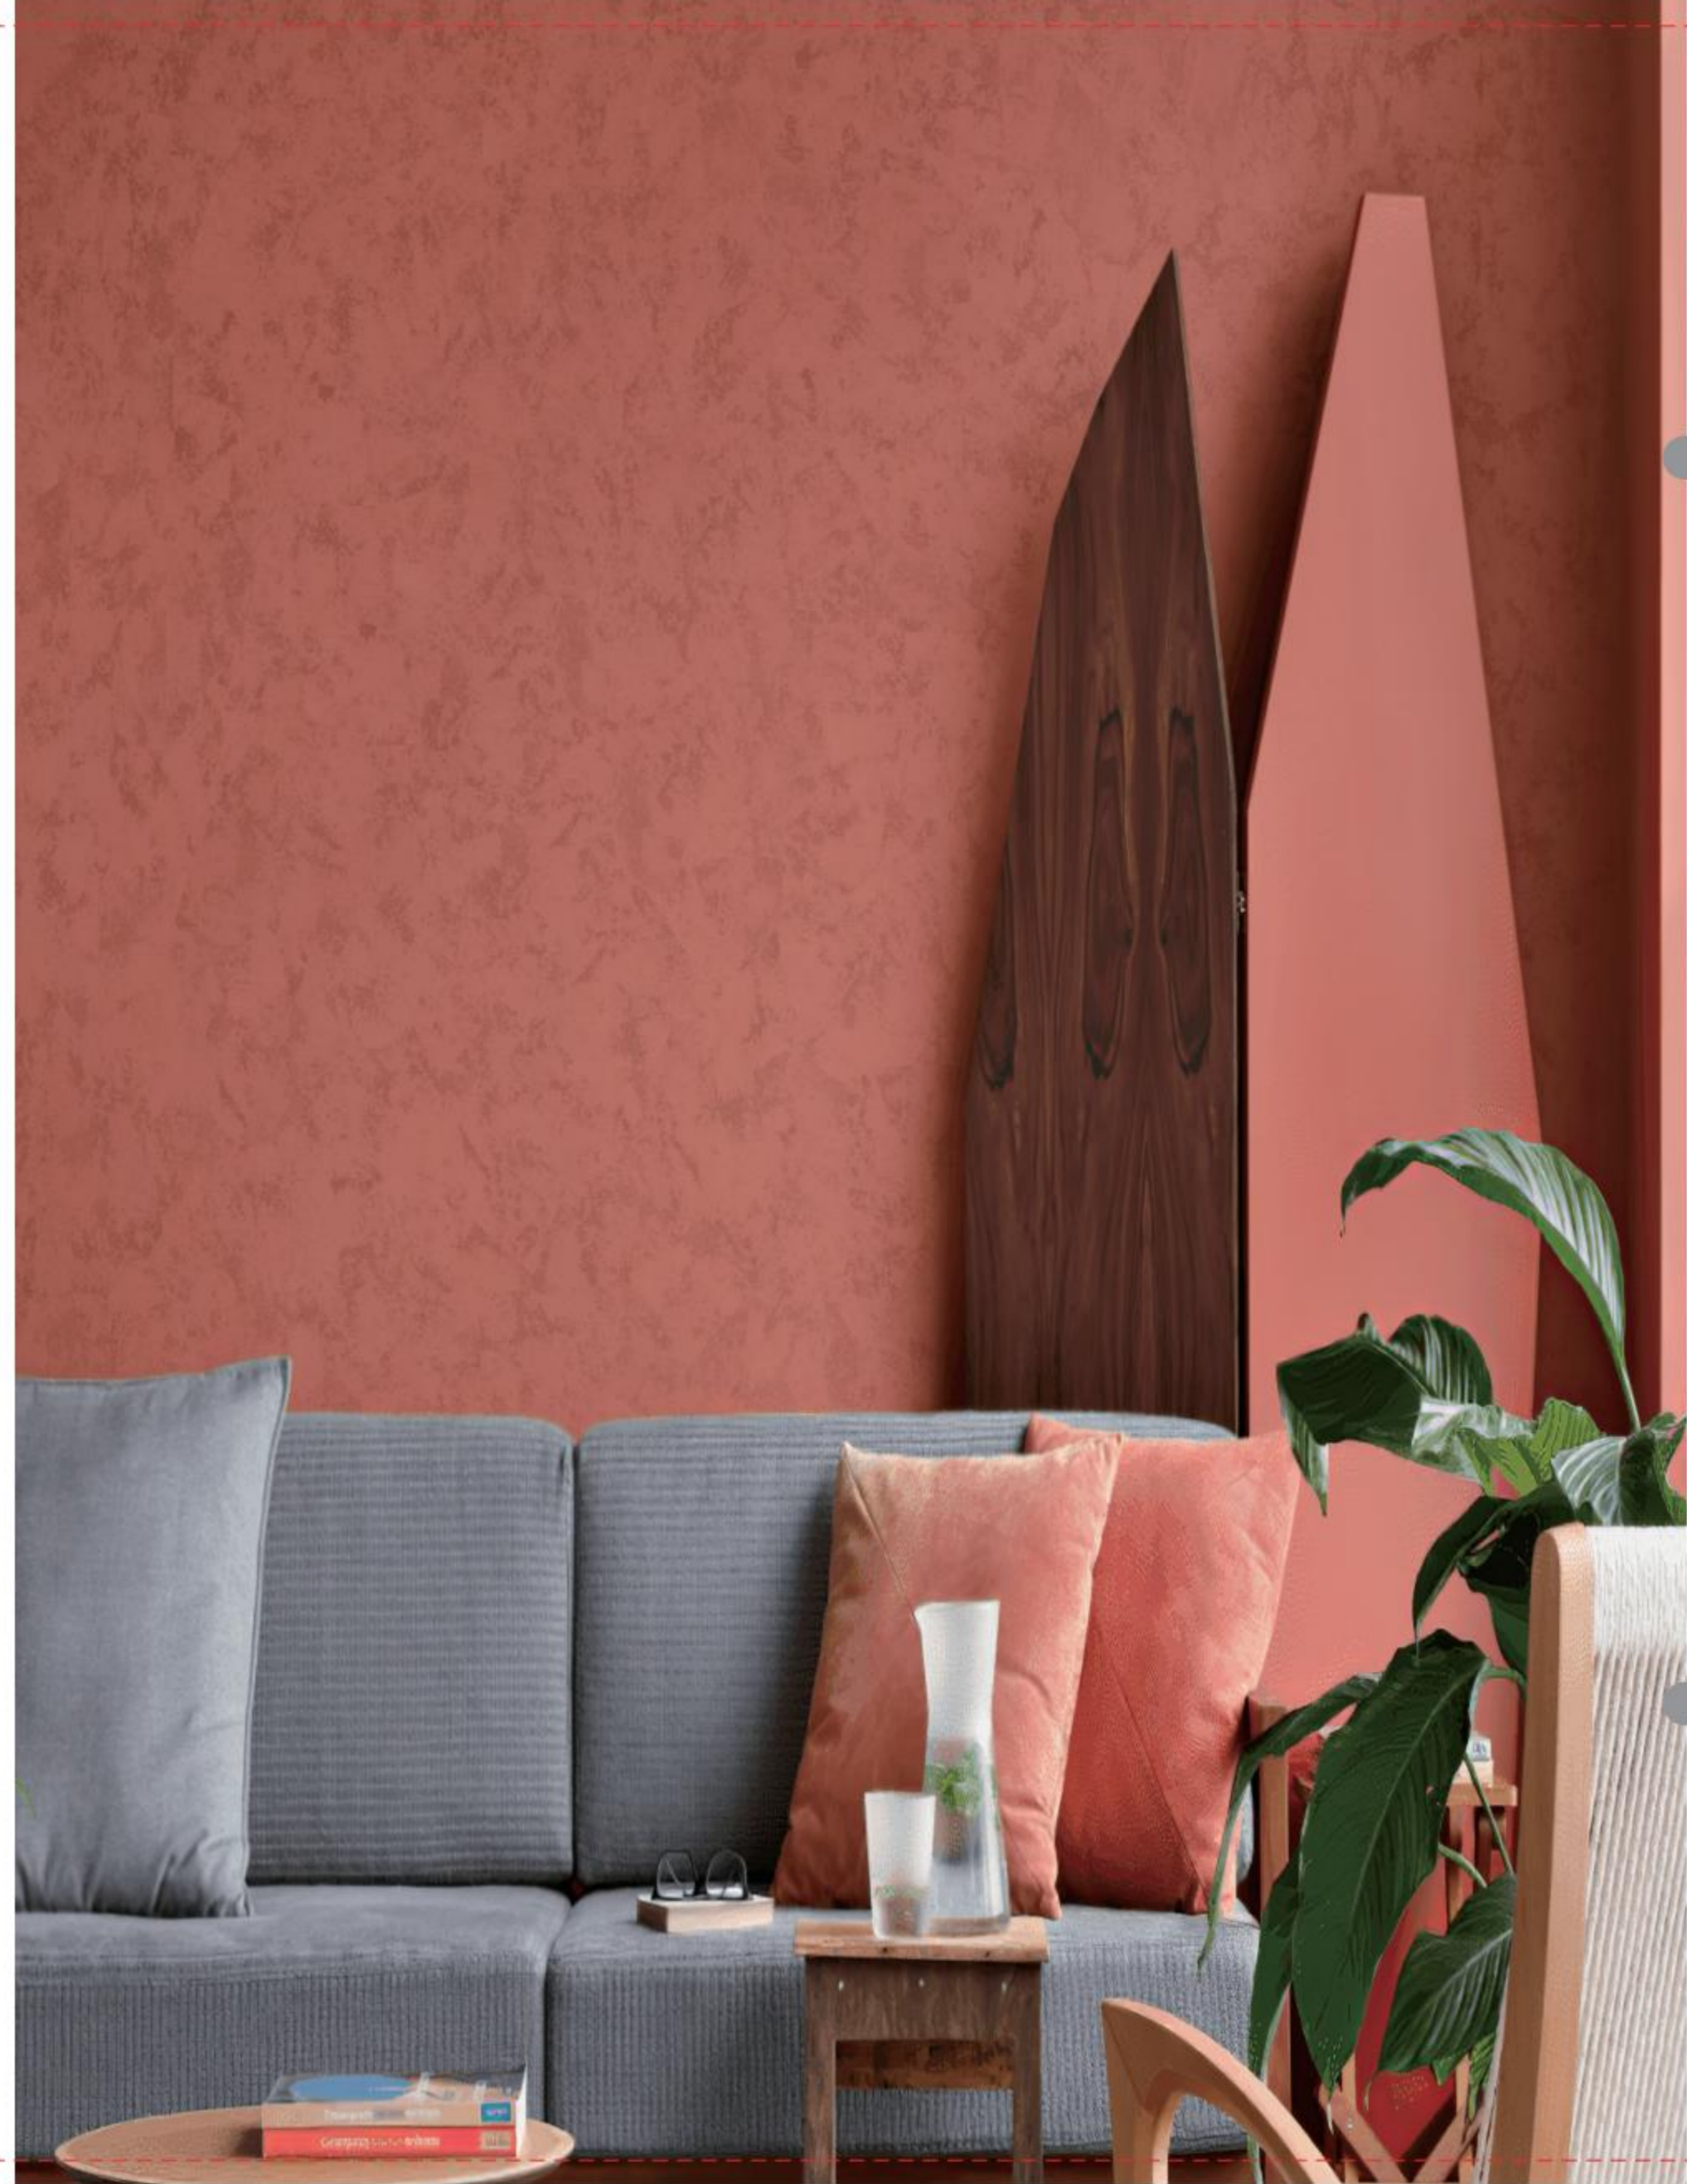

MATTE MAVERICKS

【产品备注】

在该系列产品选择中,参考设计师对色彩和效果搭配的建议,选择厂家对应的产品和工艺。在施工前,客户可再次对色彩、产品和工艺进行确认,以保证实际施工效果与封样样板的一致性。部分产品大面积施工的最终效果,与小样板存在一定差异,请客户、设计师与厂家代理等多方提前进行协商,以期达到理想的墙面艺术装饰最终效果。各种系列产品的艺术效果,OURSTUCCO公司均提供专业最终释义。

【Product remarks】

In the selection of this series of products, refer to the designer's suggestions on color and effect, select the products and technologies corresponding to the manufacturer. Before the construction, customers can again perform color, products, and craftsmanship to ensure the effects of the upper wall effect and the model. consistency. Some products, the final effect of large walls, and certain differences from small models. Please, designer, designer, manufacturer agent, etc., and negotiate in advance in advance, in order to achieve the ideal final wall art decoration effect. The artistic effects of various series, OURSTUCCO company provides the final professional interpretation.

THE WORLD IS COLORFUL
WHY NOT YOUR WALLS

高端定制·专业服务

建议售价:228元/平米